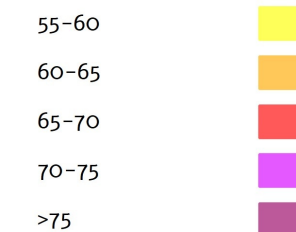

Zones exposées au bruit - carte de "type a" - LDEN

Courbes isophones en Lden (Level day evening night) par pas de 5 en 5, de 55 dB(A) à supérieur à 75 dB(A) pour le réseau communal du Département de la Dordogne dont le trafic est supérieur à 3M véh / an.

**PRÉFET
DE LA
DORDOGNE**

*Liberté
Égalité
Fraternité*

Gestionnaire : CD24

Voie : D936 planche 1/3

Niveaux sonores en dB(A)